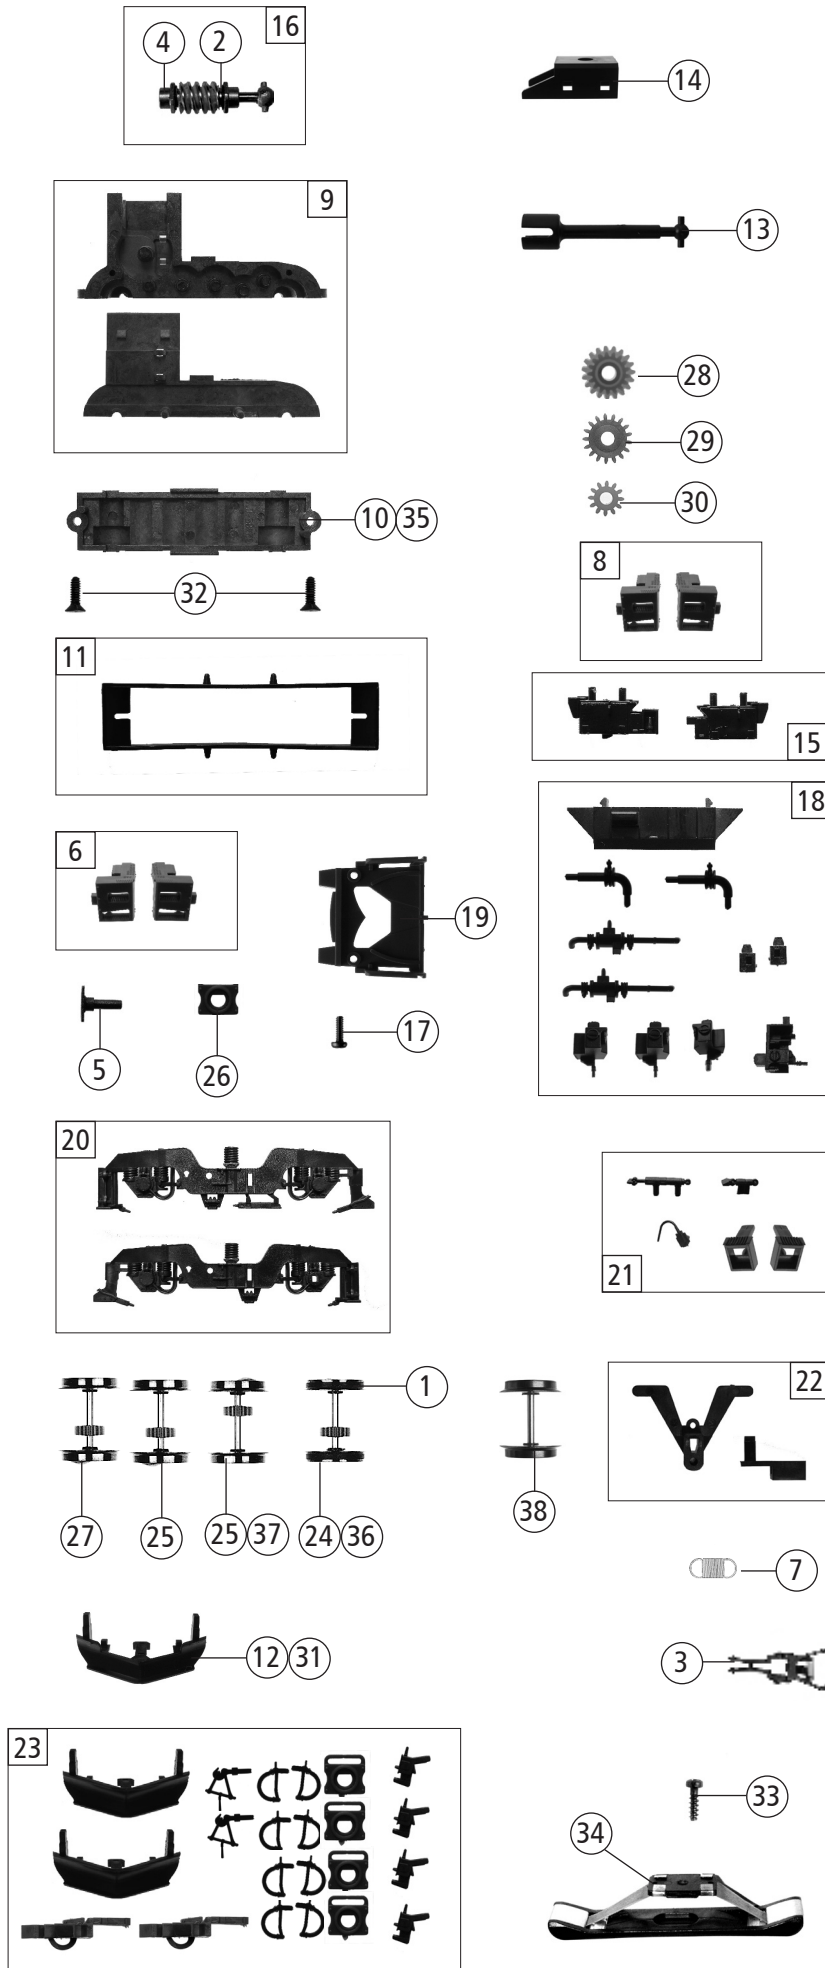

73247	ÖBB	Railjet	=	
73248			=	🔊
79248			~	🔊

Pos. Nr. Pos.no.	Beschreibung Description	Art.-Nr. Art.no.	Preisgruppe Price bracket
1	Haftringsatz 10Stk 12,5-13,8mm Set with traction tire 10pieces	40066	---
2	Beilagscheibe Washer	86108	3
3	Standardkupplung Standard coupling	89246	6
4	Schneckenachslager Worm axle bearing	89749	6
5	Puffer Buffer	135368	3
6	TS - Pufferschürzen 2-färbig Part set buffer apron	135363	6
7	Zugfeder Spring	86208	3
8	Pufferschürzen 1-färbig Part set buffer apron	134388	6
9	Getriebesatz Part set gear	135393	11
10	Getriebeboden Gear bottom	129659	8
11	Kontakthalter kpl. Contact holder ass.	135395	9
12	Schneepflug schwarzgrau Sweeper black-grey	135385	6
13	Kardanwelle Cardan shaft	122821	4
14	Schneckenendeckel Worm cover	122822	4
15	TS - Batteriekasten Part set box	135384	6
16	Schneckensatz kpl. Set worm gear ass.	122829	13
17	GF-Schraube (für Pufferbrust) M2x4 GF-Screw (für Buffer breast) M2x4	114877	3
18	Teilesatz - Sandk., Feuerl. Part set - sandbox, fireexting.	135383	8
19	Pufferbrust Buffer breast	135362	6
20	TS - Drehgestellblende Part set bogie	142213	8
21	TS - Blendensteckteile Part set push in part bogie	135392	5
22	TS - Kupplung Part set coupling	135366	6
23	Zurüstbeutel Bag with accessories	135400	10
24	Radsatz 1 m. Zahnrad m. Haftring Wheelset 1 w. gear w. traction tyre	122960	12
25	Radsatz 2 + 3 m. Zahnrad o. Haftring Wheelset 2 + 3 w. gear without traction tyre	122961	11
26	Pufferflansch ohne Griff Buffer bead without handle	135365	3
27	Radsatz 4 m. Zahnrad o. Haftring Wheelset 4 w. gear without traction tyre	124091	11
28	Schneckenzahnrad Worm gear	129665	5
29	Zahnrad Z=17/0.4 G Gear Z=17/0.4 G	127541	4
30	Zahnrad Z=12 Gear Z=12	127542	4
31	Schneepflug verkersrot Sweeper red	135386	6
32	SK-Schraube M1,6x4 mm SK-Screw M1,6x4	115161	3
AC - Wechselstrom			
33	Schraube M1,5x5 mm Screw M1,5x5 mm	108137	3
34	Schleifer Slider	86030	14
35	Getriebeboden Gear bottom	129283	8
36	Radsatz m. Zahnrad m. 2Haftringen Wheelset w. gear w. 2traction tyres	135130	12
37	Radsatz m. Zahnrad o. Haftring Wheelset w. gear without traction tyre	135132	11
38	Radsatz o. Zahnrad o. Haftring Wheelset without gear without traction tyre	135131	10